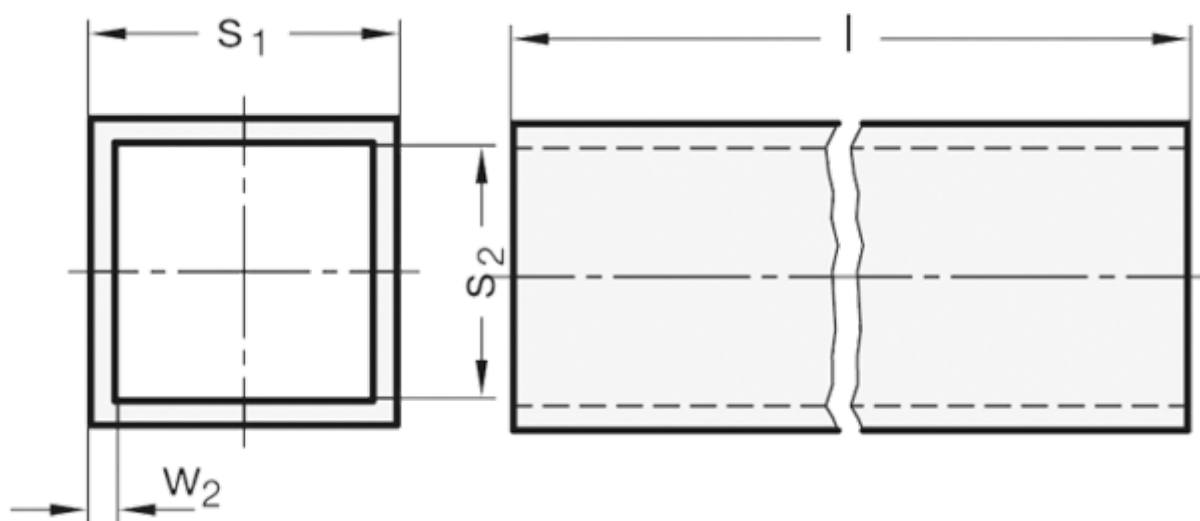

Varenummer: 20990ALV12500EL  
Beskrivelse: E+G GN 990 firkantet konstruktionsrør  
GN 990-AL-V12-500-EL

## Mål

$l \pm 0.5$	= 500
$s_1$	= V12
$s_2$	= 9
Vægt i (g)	= 60
$w_2$	= 1.5